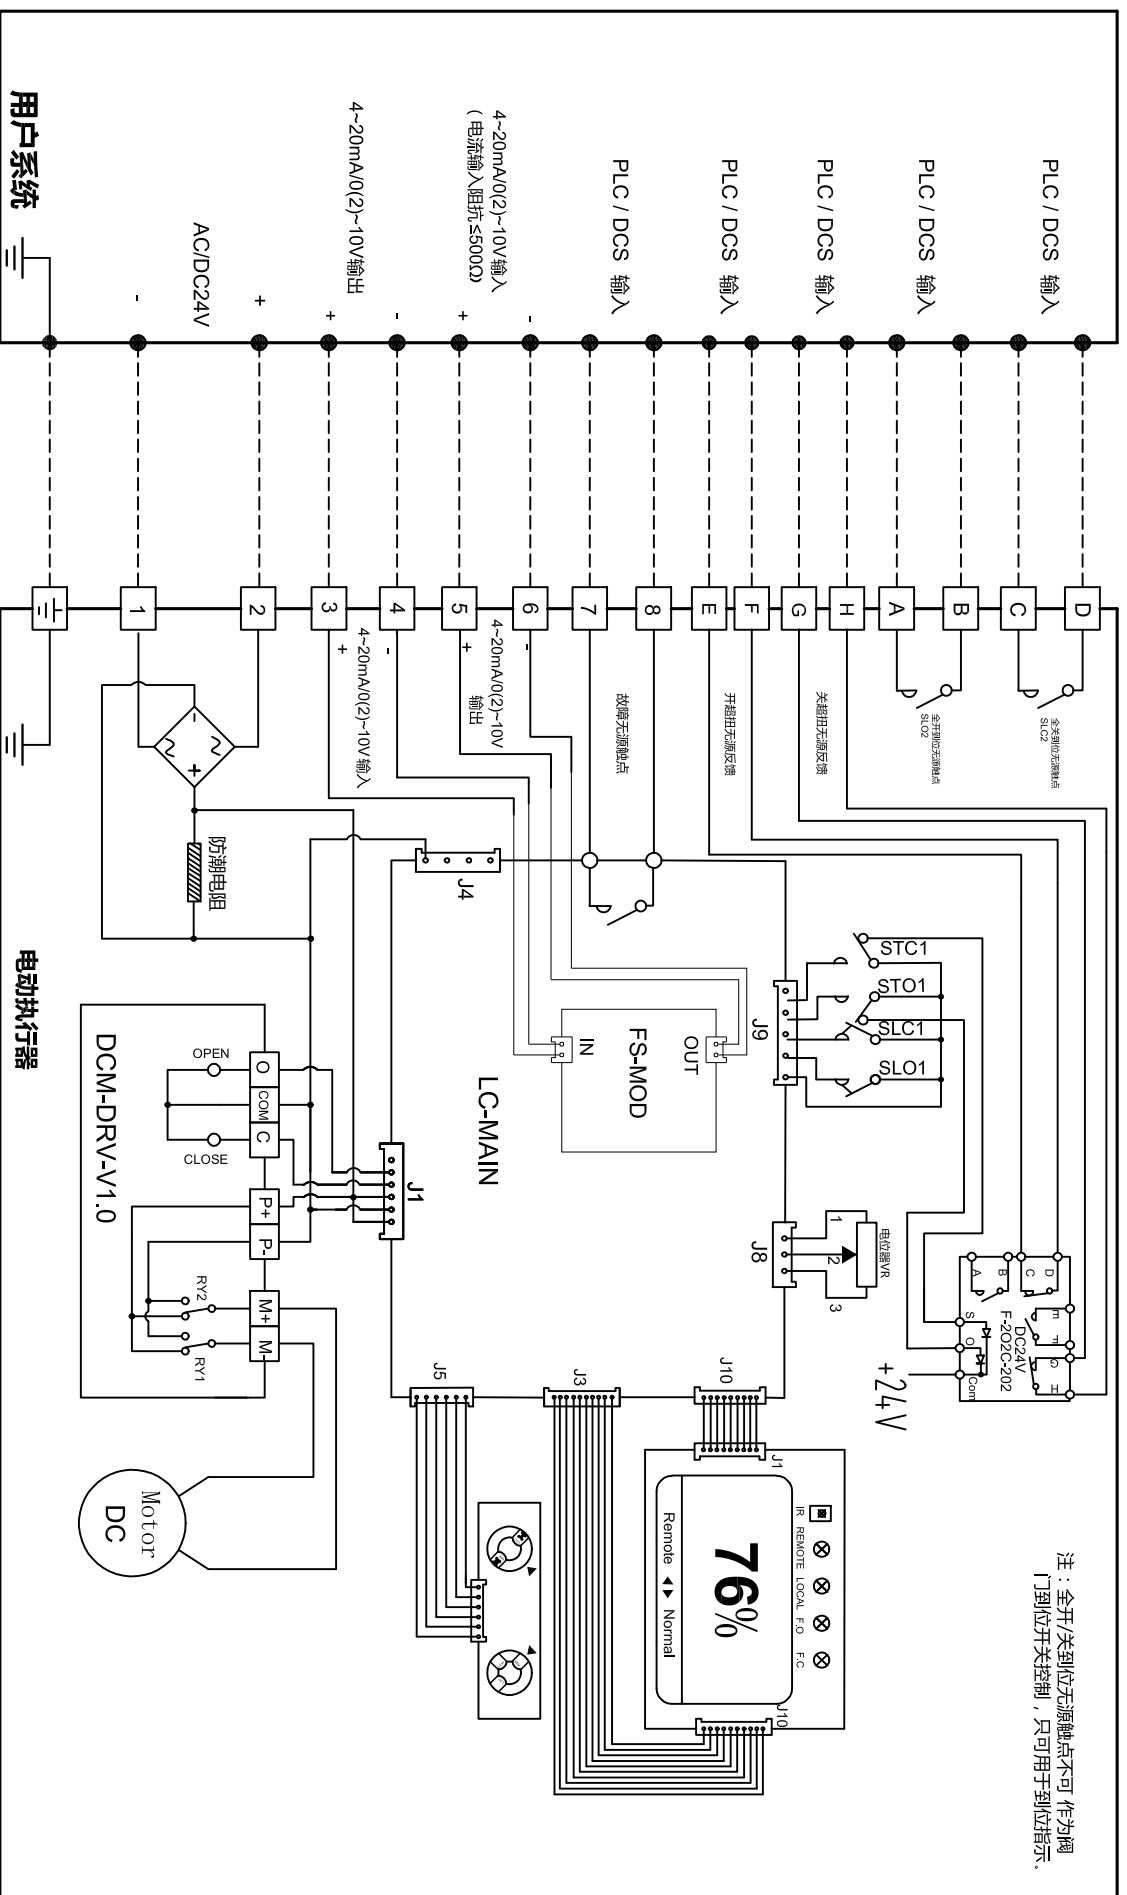

AC/DC24V LCD现场控制调节型接线图

请务必接好接地端子 G.